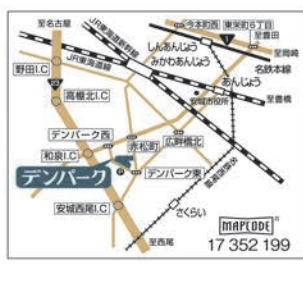

香りのお店 VALORE
 乾燥しがちの今の季節 オススメ商品!お肌に潤いを。
 ●まるごと柚子のハンドクリーム 1,650円
 ●オーガニックシアバター 1,650円

マーケット ショップ
 大好評につき期間延長! 富山県 砺波フェア!
 ●黒とろろ昆布 500円
 ●白とろろ昆布 500円
 ●ゆずこしよ 600円

クラブハウス

事前申込先 TEL:0566-92-7112
キッチン体験
 土日祝と月 12/24(土)・28(水)・30(金)・1/4(土)・5(日)開催
 ●クッキーファクトリー 800円
 ※なくなり次第終了 冬季限定 いちご味・抹茶味登場!
 ●Xmasリースパン教室 1,000円
 12月の土日開催
 ●Xmasリースパン教室 1,000円
 時間 ①13:00~ ②15:00~
 参加人数 各回先着16名限定
 (11/17(金)から事前申込受付 ※電話受付)
 注「ウィンターフェスティバル」期間の通常パン教室の開催日程はHPをご参照ください。

体験しよう

工作体験
 ●Xmas スノードーム 1,700円~
 ●ホワイトXmasの世界
 ●好きなタイルを貼ろう! 恐竜シリーズもあるよ
 ●貯金箱作り 1,500円~
 ●クリスマスツリー作り 1,200円

フローラルプレイス内 体験工房ゴディ

※各体験とも材料がなくなり次第終了
 ●クリスマスリース体験 2,000円~
 ●クリスマススワッグ体験 2,000円
 ●クリスマスレジンキーホルダー 1,300円~
 ●クリスマスレジンオーナメント 1,800円~

入園料	区分	大人	小・中学生
	一般	700円	300円
	団体(20人以上) 高齢者(65歳以上)	560円	240円

事前購入の「コンビニ前売券」と「電子チケット」ならお得&らくらく入園!

年間パスポート
 【個人パス】大人2,800円、小・中学生1,200円
 【家族パス】6,800円(同居のご家族4人まで)

開園時間および休園日
 表面カレンダーをご参照ください。
 (入園は開園の30分前まで)

アクセス
 公共交通機関をご利用の場合 ※夜間のバスの運行はありません。
 JR「安城駅」、名鉄「桜井駅」または「南桜井駅」から市内循環バス「あんくるバス」にて「デンパーク」下車 / 土日祝のみ 名鉄「新安城駅」、JR「安城駅」から名鉄バスにて「デンパーク」下車
お車をご利用の場合
 国道23号知立バイパス[和泉インター]から約5分 無料 1000台
 TEL.0566-92-7111
 〒446-0046 愛知県安城市赤松町堀1番地
 新型コロナウイルスや天候の影響により、掲載の内容については変更または中止となる場合があります。最新情報は公式HPをご確認ください。