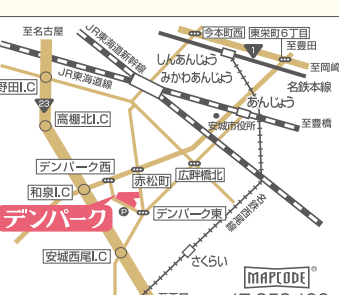

DENPARK
ANJO CITY 安城産業文化公園
デンパーク
※価格は全て税込価格です。