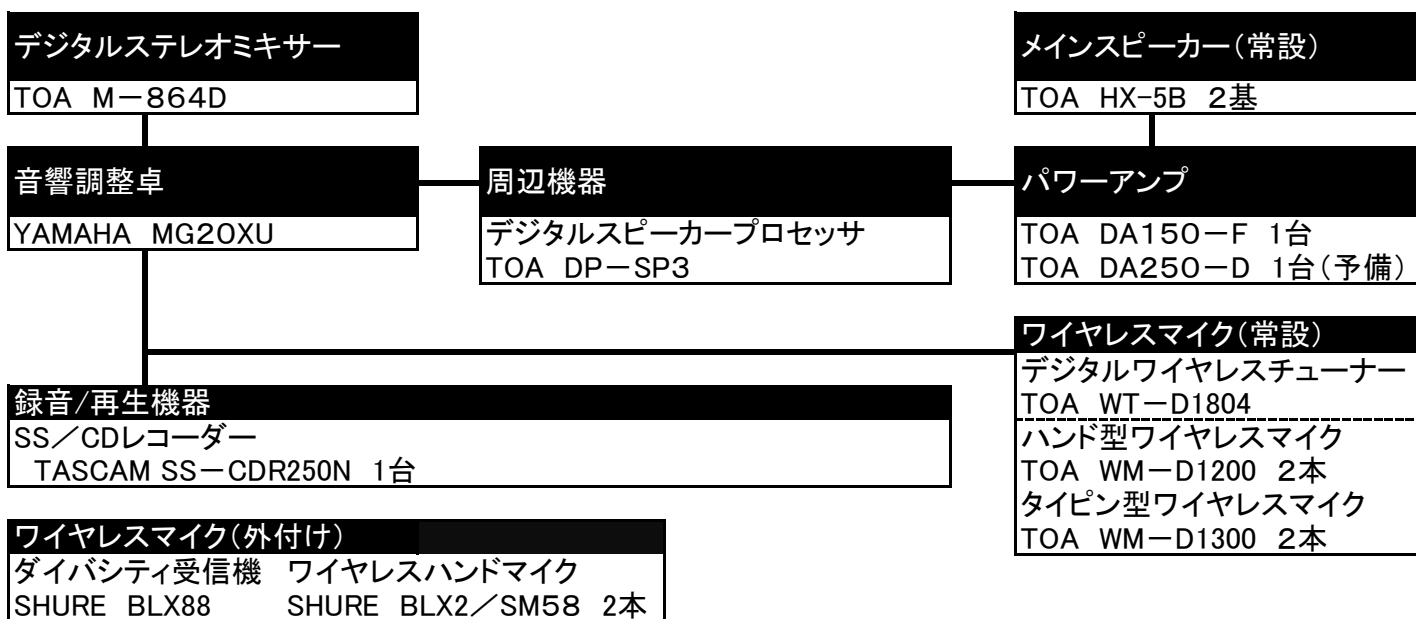

屋内(温室内) 音響システム

※2020年3月14日に更新

マイク/スピーカー/ケーブル

マイクフォン(SM58SE) 6本、マイクスタンド(TAMA MS205) 6本
モニタ用スピーカー(Electro Voice Sx300)2本、スピーカースタンド2本
マイクケーブル(15m)6本、スピーカーケーブル各種4本